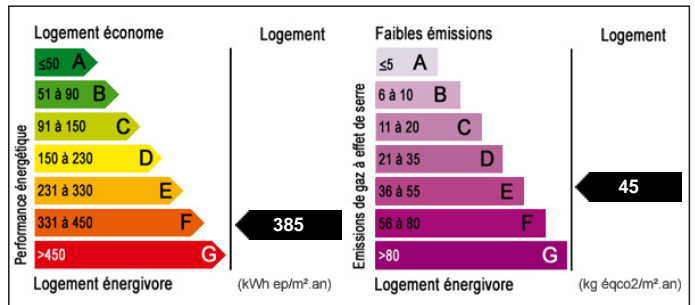

Au Coeur de la cité Médiévale - PROVINS

Référence 4853

10 pièces 230 m²

Nous consulter

PROVINS

Propriété

A 1 heure de Paris. A Provins, au cœur de la cité médiévale, Belle maison en L en partie du XIIIème siècle, comprenant : hall d'entrée, cuisine aménagée, salle à manger avec cheminée monumentale, salon, bureau, 2 chambres, dégagement, salle de bains avec wc. A l'étage : pièce palière chambre avec alcôve et cabinet de toilette, ancienne salle de garde avec cheminée, 3 pièces. En dépendances : grenier aménageable, cave. Le tout sur cour et jardin d'environ 485 m².

- Nombre de pièces : 10
- Surface habitable : 230 m²
- Superficie terrain : 485 m²

Les surfaces doivent être considérées en m² environ, document non contractuel.

Pour visiter ce bien, appelez au 01 64 60 17 44