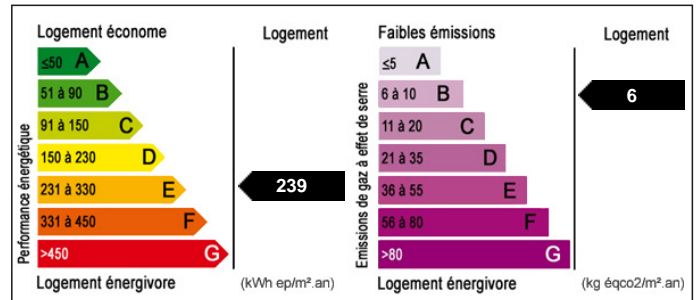

Les surfaces doivent être considérées en m² environ, document non contractuel.

Pour visiter ce bien, appelez au 01 64 60 17 44

Agence de la Bassée - 8 place Saint Ayoul - 77160 PROVINS
Email : bassée@wanadoo.fr - Site Internet : www.agencedelabassée.com
Tél : 01 64 60 17 44 ou 06 80 26 10 88
Numéro RCS : B 417 875 051 - Carte Professionnelle : CPI77022016000010493