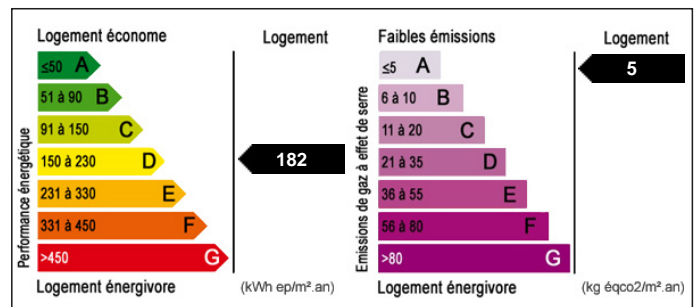

Honoraires à la charge du vendeur.

- Nombre de pièces : 2
- Surface habitable : 56.57 m²

Les surfaces doivent être considérées en m² environ, document non contractuel.

Pour visiter ce bien, appelez au 01 64 60 17 44