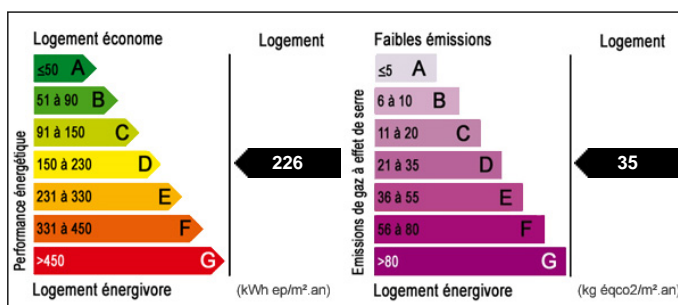

- Nombre de pièces : 6
- Surface habitable : 130 m²
- Superficie terrain : 380 m²

Les surfaces doivent être considérées en m² environ, document non contractuel.

Pour visiter ce bien, appelez au 01 64 60 17 44