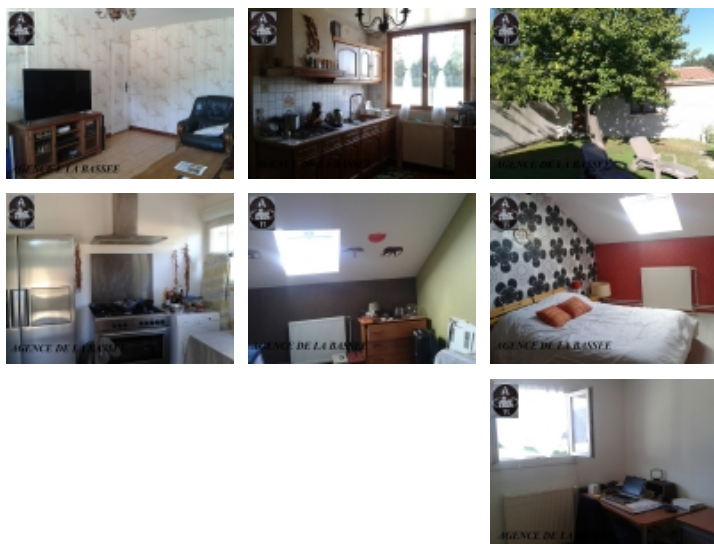

PROCHE PROVINS - PROVINS

Référence 5077

6 pièces 130 m²

Prix de vente :
165 000 €

Honoraires à la charge du vendeur

Proche Provins

Maison de Village

A 1 heure du Sud-Est de Paris. Toutes commodités et gare SNCF sur place. Maison villageoise sur terrain arboré et clos d'environ 380 M². Cuisine meublée et équipée, séjour, 4 chambres, pièce, salle de bains avec wc, laverie/wc. Dépendances : cuisine d'été, garage, chaufferie, caves. Double vitrage. Tout à l'égout. Honoraires à la charge du vendeur.

- Nombre de pièces : 6
- Surface habitable : 130 m²
- Superficie terrain : 380 m²

Les surfaces doivent être considérées en m² environ, document non contractuel.

Pour visiter ce bien, appelez au 01 64 60 17 44