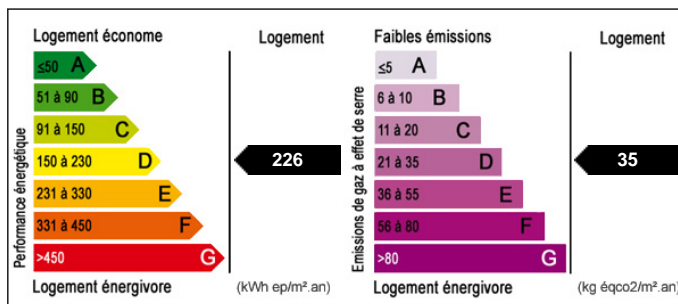

- Nombre de pièces : 6
- Surface habitable : 130 m²
- Superficie terrain : 380 m²

Les surfaces doivent être considérées en m² environ, document non contractuel.

Pour visiter ce bien, appelez au 01 64 60 17 44