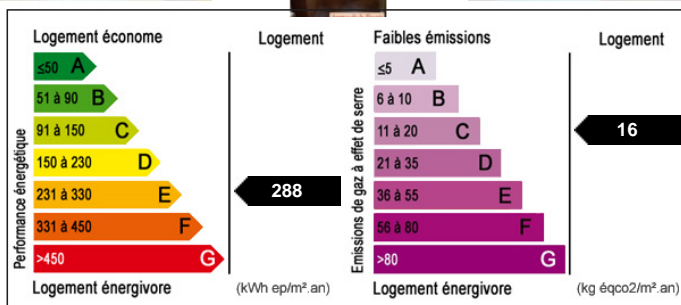

# Pavillon édifié sur Sous-Sol - PROVINS

Référence 4860

4 pièces 86 m<sup>2</sup>

Prix de vente :  
**142 000 €**

Honoraires à la charge du vendeur

Proche Nogent sur Seine

Pavillon

A 1 heure 20 au Sud-Est de Paris. A 10 minutes de toutes commodités et gare SnCF (50 mn de Gare de l'Est). Pavillon édifié sur un sous-sol total. Entrée, cuisine équipée et meublée, séjour/salon, couloir/dégagement, 2 chambres, bureau/chambre, salle de bains, wc. En dépendances : Sous-sol total comprenant : garage 2 VL, buanderie, cave. Terrasse. Le tout sur un jardin d'environ 1049 m<sup>2</sup>. Honoraires à la charge du vendeur.

- Nombre de pièces : 4
- Surface habitable : 86 m<sup>2</sup>
- Superficie terrain : 1049 m<sup>2</sup>

Les surfaces doivent être considérées en m<sup>2</sup> environ, document non contractuel.

Pour visiter ce bien, appelez au 01 64 60 17 44