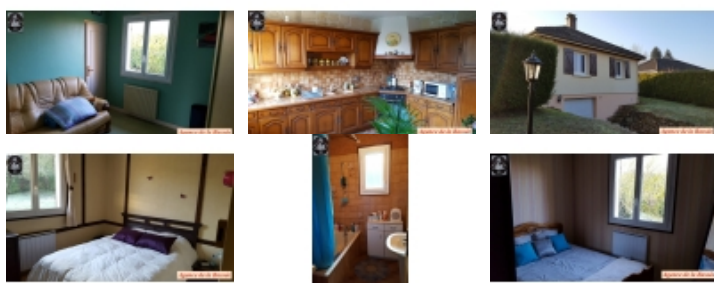

Les surfaces doivent être considérées en m² environ, document non contractuel.

Pour visiter ce bien, appelez au 01 64 60 17 44

Agence de la Bassée - 8 place Saint Ayoul - 77160 PROVINS
Email : bassée@wanadoo.fr - Site Internet : www.agencedelabassée.com
Tél : 01 64 60 17 44 ou 06 80 26 10 88
Numéro RCS : B 417 875 051 - Carte Professionnelle : CPI77022016000010493