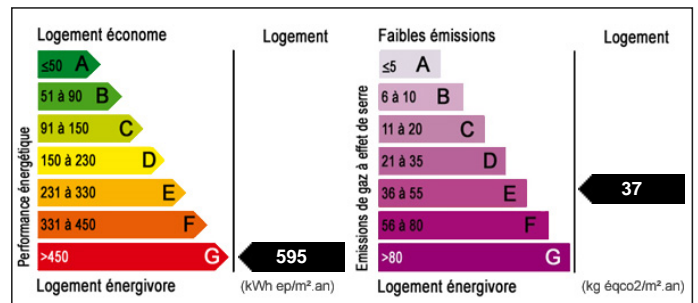

Les surfaces doivent être considérées en m² environ, document non contractuel.

Pour visiter ce bien, appelez au 01 64 60 17 44

Agence de la Bassée - 8 place Saint Ayoul - 77160 PROVINS
Email : bassée@wanadoo.fr - Site Internet : www.agencedelabassée.com
Tél : 01 64 60 17 44 ou 06 80 26 10 88
Numéro RCS : B 417 875 051 - Carte Professionnelle : CPI77022016000010493