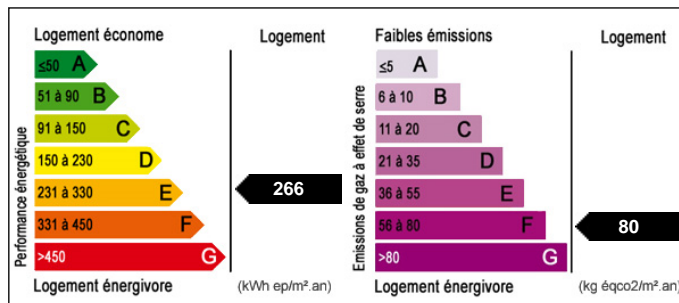

Agence de la Bassée - 8 place Saint Ayoul - 77160 PROVINS
Email : bassée@wanadoo.fr - Site Internet : www.agencedelabassée.com
Tél : 01 64 60 17 44 ou 06 80 26 10 88

Numéro RCS : B 417 875 051 - Carte Professionnelle : CPI77022016000010493

Les surfaces doivent être considérées en m² environ, document non contractuel.