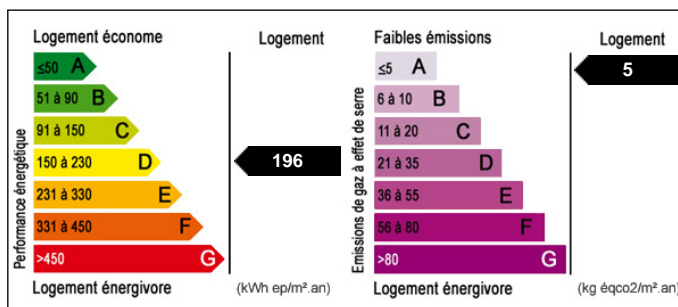

Les surfaces doivent être considérées en m² environ, document non contractuel.

Pour visiter ce bien, appelez au 01 64 60 17 44

Agence de la Bassée - 8 place Saint Ayoul - 77160 PROVINS
Email : bassée@wanadoo.fr - Site Internet : www.agencedelabassée.com
Tél : 01 64 60 17 44 ou 06 80 26 10 88
Numéro RCS : B 417 875 051 - Carte Professionnelle : CPI77022016000010493