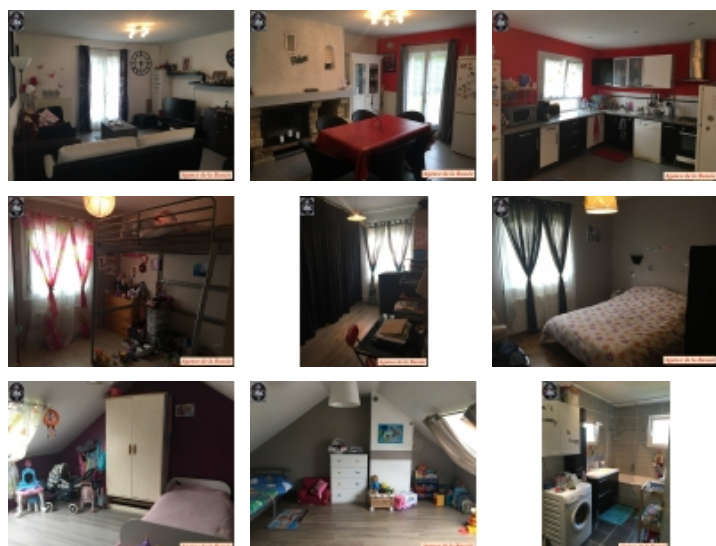

Pavillon en parfait état - PROVINS

Référence 4944

6 pièces 151 m²

Prix de vente :
205 000 €

Honoraires à la charge du vendeur

Proximité de Longueville

Pavillon

A 1 heure au Sud-est de Paris. Proche de Longueville, toutes commodités à 5 minutes. Agréable PAVILLON, en parfait état, comprenant en rez-de-jardin : entrée, cuisine équipée et meublée, séjour / salon 32 m² cheminée insert, 2 chambres, couloir / dégagement, salle de bains avec wc. A l'étage : palier, 2 chambres, salle d'eau avec wc. En dépendances : Terrasse avec store. Abris de jardin. Atelier attaché à l'habitation. Bûcher. Serre. Chauffage central gaz de ville + cheminée insert bois. Huisseries pvc récentes. Volets roulants. Portail automatisé. Tout à l'égout. Les honoraires sont à la charge du vendeur.

DPE vierge.

- Nombre de pièces : 6
- Surface habitable : 151 m²
- Superficie terrain : 654 m²

Les surfaces doivent être considérées en m² environ, document non contractuel.

Pour visiter ce bien, appelez au 01 64 60 17 44