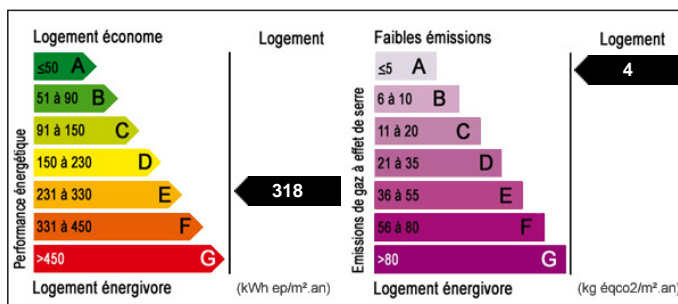

Les surfaces doivent être considérées en m² environ, document non contractuel.

Pour visiter ce bien, appelez au 01 64 60 17 44

Agence de la Bassée - 8 place Saint Ayoul - 77160 PROVINS
Email : bassée@wanadoo.fr - Site Internet : www.agencedelabassée.com
Tél : 01 64 60 17 44 ou 06 80 26 10 88
Numéro RCS : B 417 875 051 - Carte Professionnelle : CPI77022016000010493