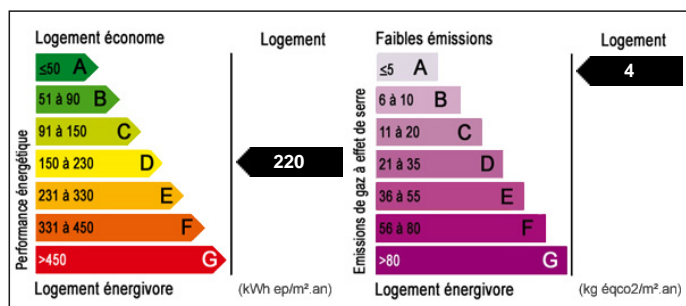

# MAISON DE VILLAGE - PROVINS

Référence 4975

5 pièces 110 m<sup>2</sup>

Prix de vente :  
**165 850 €**

Honoraires à la charge du vendeur

Au Sud de Provins

Maison de Village

A 20 km au Sud de Provins, région Bray-sur-Seine. Dans un charmant village avec école sur place. Tous commerces et commodités à 10 km. Maison de village comprenant : véranda, entrée, cuisine, séjour / salon, chambre, bureau, salle d'eau, wc. A l'étage : couloir / dégagement, 2 chambres, salle de bains avec wc. Dépendances : grenier aménageable, garage, atelier, buanderie. Jardin clos d'environ 814 M<sup>2</sup>. Double vitrage huisseries bois et PVC. Honoraires à la charge du vendeur.

- Nombre de pièces : 5
- Surface habitable : 110 m<sup>2</sup>
- Superficie terrain : 814 m<sup>2</sup>

Les surfaces doivent être considérées en m<sup>2</sup> environ, document non contractuel.

**Pour visiter ce bien, appelez au 01 64 60 17 44**