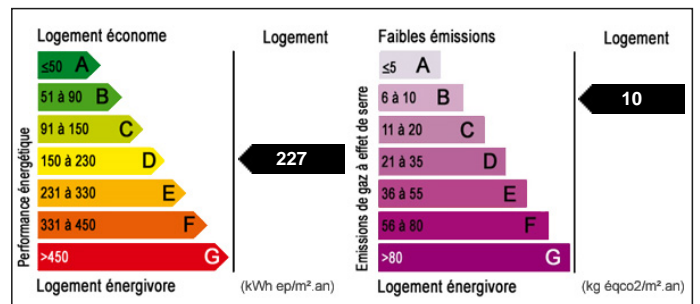

2 pièces 42.52 m²

575.00 €/mois charges comprises

PROVINS

Appartement

charges : 70.00 € par mois

Proche centre ville de PROVINS, au 1er étage avec ascenseur d'une résidence en copropriété, appartement de type F2 (42,52 M²) comprenant : entrée avec placard, cuisine meublée, séjour, chambre, salle de bains, wc. Terrasse et jardin. Cave. Charges locatives incluses : 70 € (provision donnant lieu à régularisation annuelle). Dépôt de garantie : 505 €. Honoraires charge locataire : visite, constitution du dossier, rédaction du contrat : 340,16 € / état des lieux d'entrée : 127,56 €.

- Nombre de pièces : 2
- Surface habitable : 42.52 m²
- Surface au sol : 42.52 m²
- Honoraires locataire : 467.72 € TTC
- Charges mensuelles comprises : 70.00 €
- Dépôt de garantie : 505.00 €
- Meublé : Non