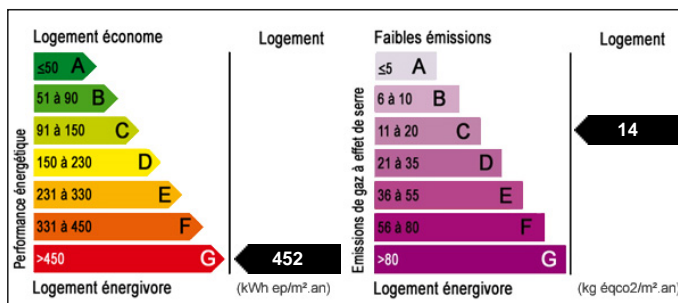

Les surfaces doivent être considérées en m² environ, document non contractuel.

Pour visiter ce bien, appelez au 01 64 60 17 44

Agence de la Bassée - 8 place Saint Ayoul - 77160 PROVINS
Email : bassée@wanadoo.fr - Site Internet : www.agencedelabassée.com
Tél : 01 64 60 17 44 ou 06 80 26 10 88
Numéro RCS : B 417 875 051 - Carte Professionnelle : CPI77022016000010493