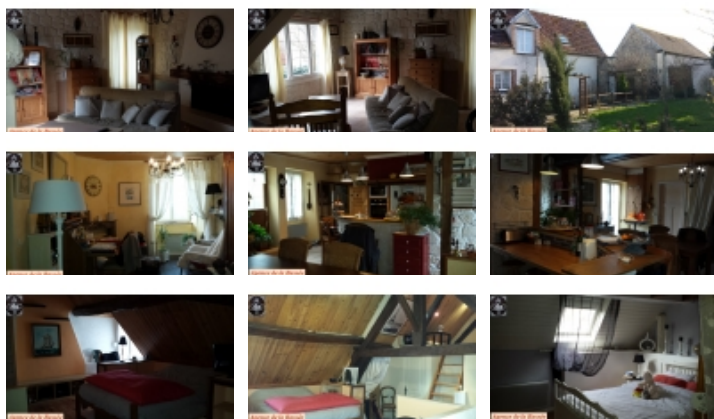

Au Nord-Est de PROVINS - PROVINS

Référence 5136

6 pièces 151 m²

Prix de vente :
171 200 €

Honoraires à la charge du vendeur

Au Nord-Est de Provins

Maison de Village

Agence de la Bassée

A 1 heure 15 au Sud-Est de Paris. Dans un charmant village en région de Provins. Maison villageoise sur un jardin paysagé d'environ 1020 m². Entrée, cuisine aménagée ouverte sur séjour 31 m², salon 25 m², bureau, dégagement, salle de bain avec wc. A l'étage : 3 chambres avec mezzanine, dégagement, bureau. Dépendances : Grange indépendante. Garage double. Tout à l'égout. Double vitrage pvc. Taxe foncière : 450 euros. Honoraires à la charge du vendeur.