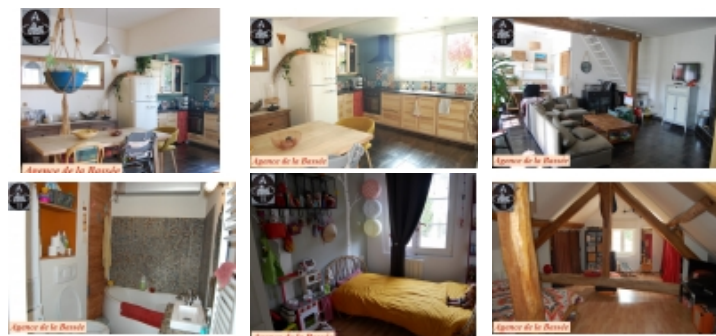

Les surfaces doivent être considérées en m² environ, document non contractuel.

Pour visiter ce bien, appelez au 01 64 60 17 44

Agence de la Bassée - 8 place Saint Ayoul - 77160 PROVINS
Email : bassée@wanadoo.fr - Site Internet : www.agencedelabassée.com
Tél : 01 64 60 17 44 ou 06 80 26 10 88
Numéro RCS : B 417 875 051 - Carte Professionnelle : CPI77022016000010493