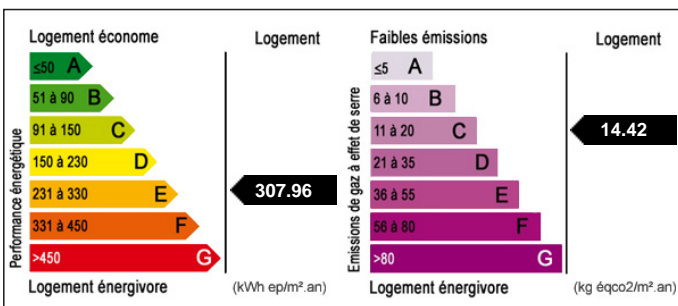

Les surfaces doivent être considérées en m² environ, document non contractuel.

Pour visiter ce bien, appelez au 01 64 60 17 44

Agence de la Bassée - 8 place Saint Ayoul - 77160 PROVINS
Email : bassée@wanadoo.fr - Site Internet : www.agencedelabassée.com
Tél : 01 64 60 17 44 ou 06 80 26 10 88
Numéro RCS : B 417 875 051 - Carte Professionnelle : CPI77022016000010493